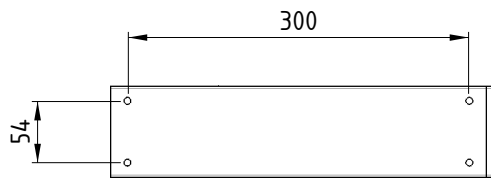

vérin de réglage

Produit : Demi-pied Wild/Wazabi	Numéro : SO MO	Auteur : MMM	
		Date : 30/06/2021	
Client : -	Quantité : -	Révision A	Folio 1/1
Contremarque : -	Couleur : -	 Mobilier Carrier 26 blv. de la salière 47410 Lauzun	